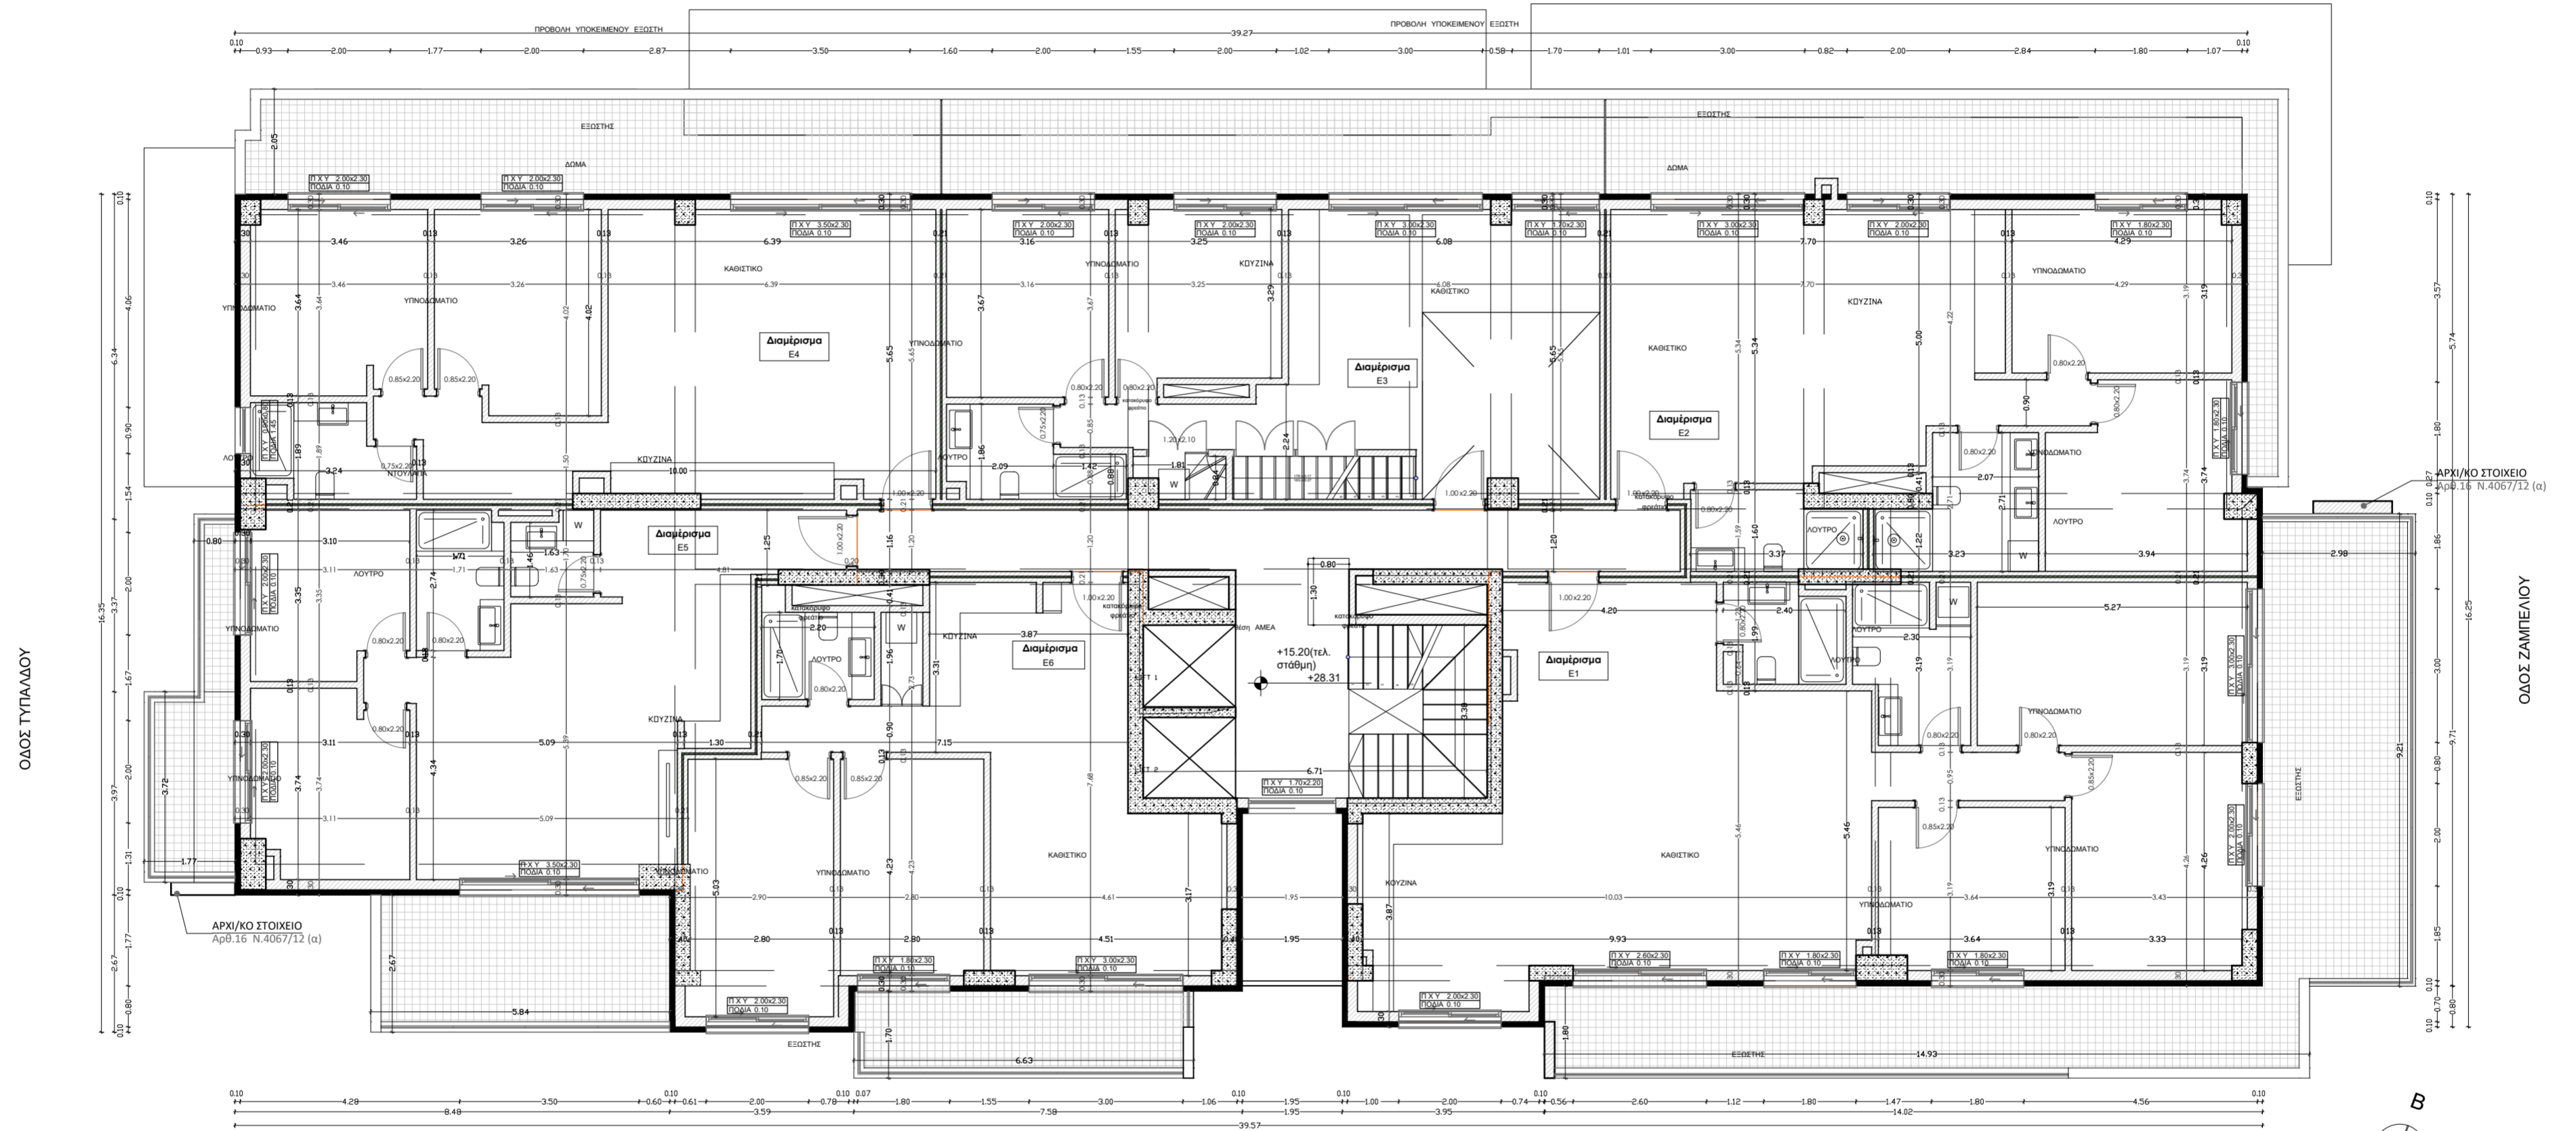

ΠΕΖΟΔΡΟΜΟΣ ΦΑΡΜΑΚΙΔΟΥ

ΚΑΤΟΨΗ 5ου ΟΡΟΦΟΥ
ΚΛΙΜΑΚΑ 1:100

ΟΔΟΣ ΚΑΡΑΚΑΣΗ
ΤΑΚΤΟΣ 21.001.