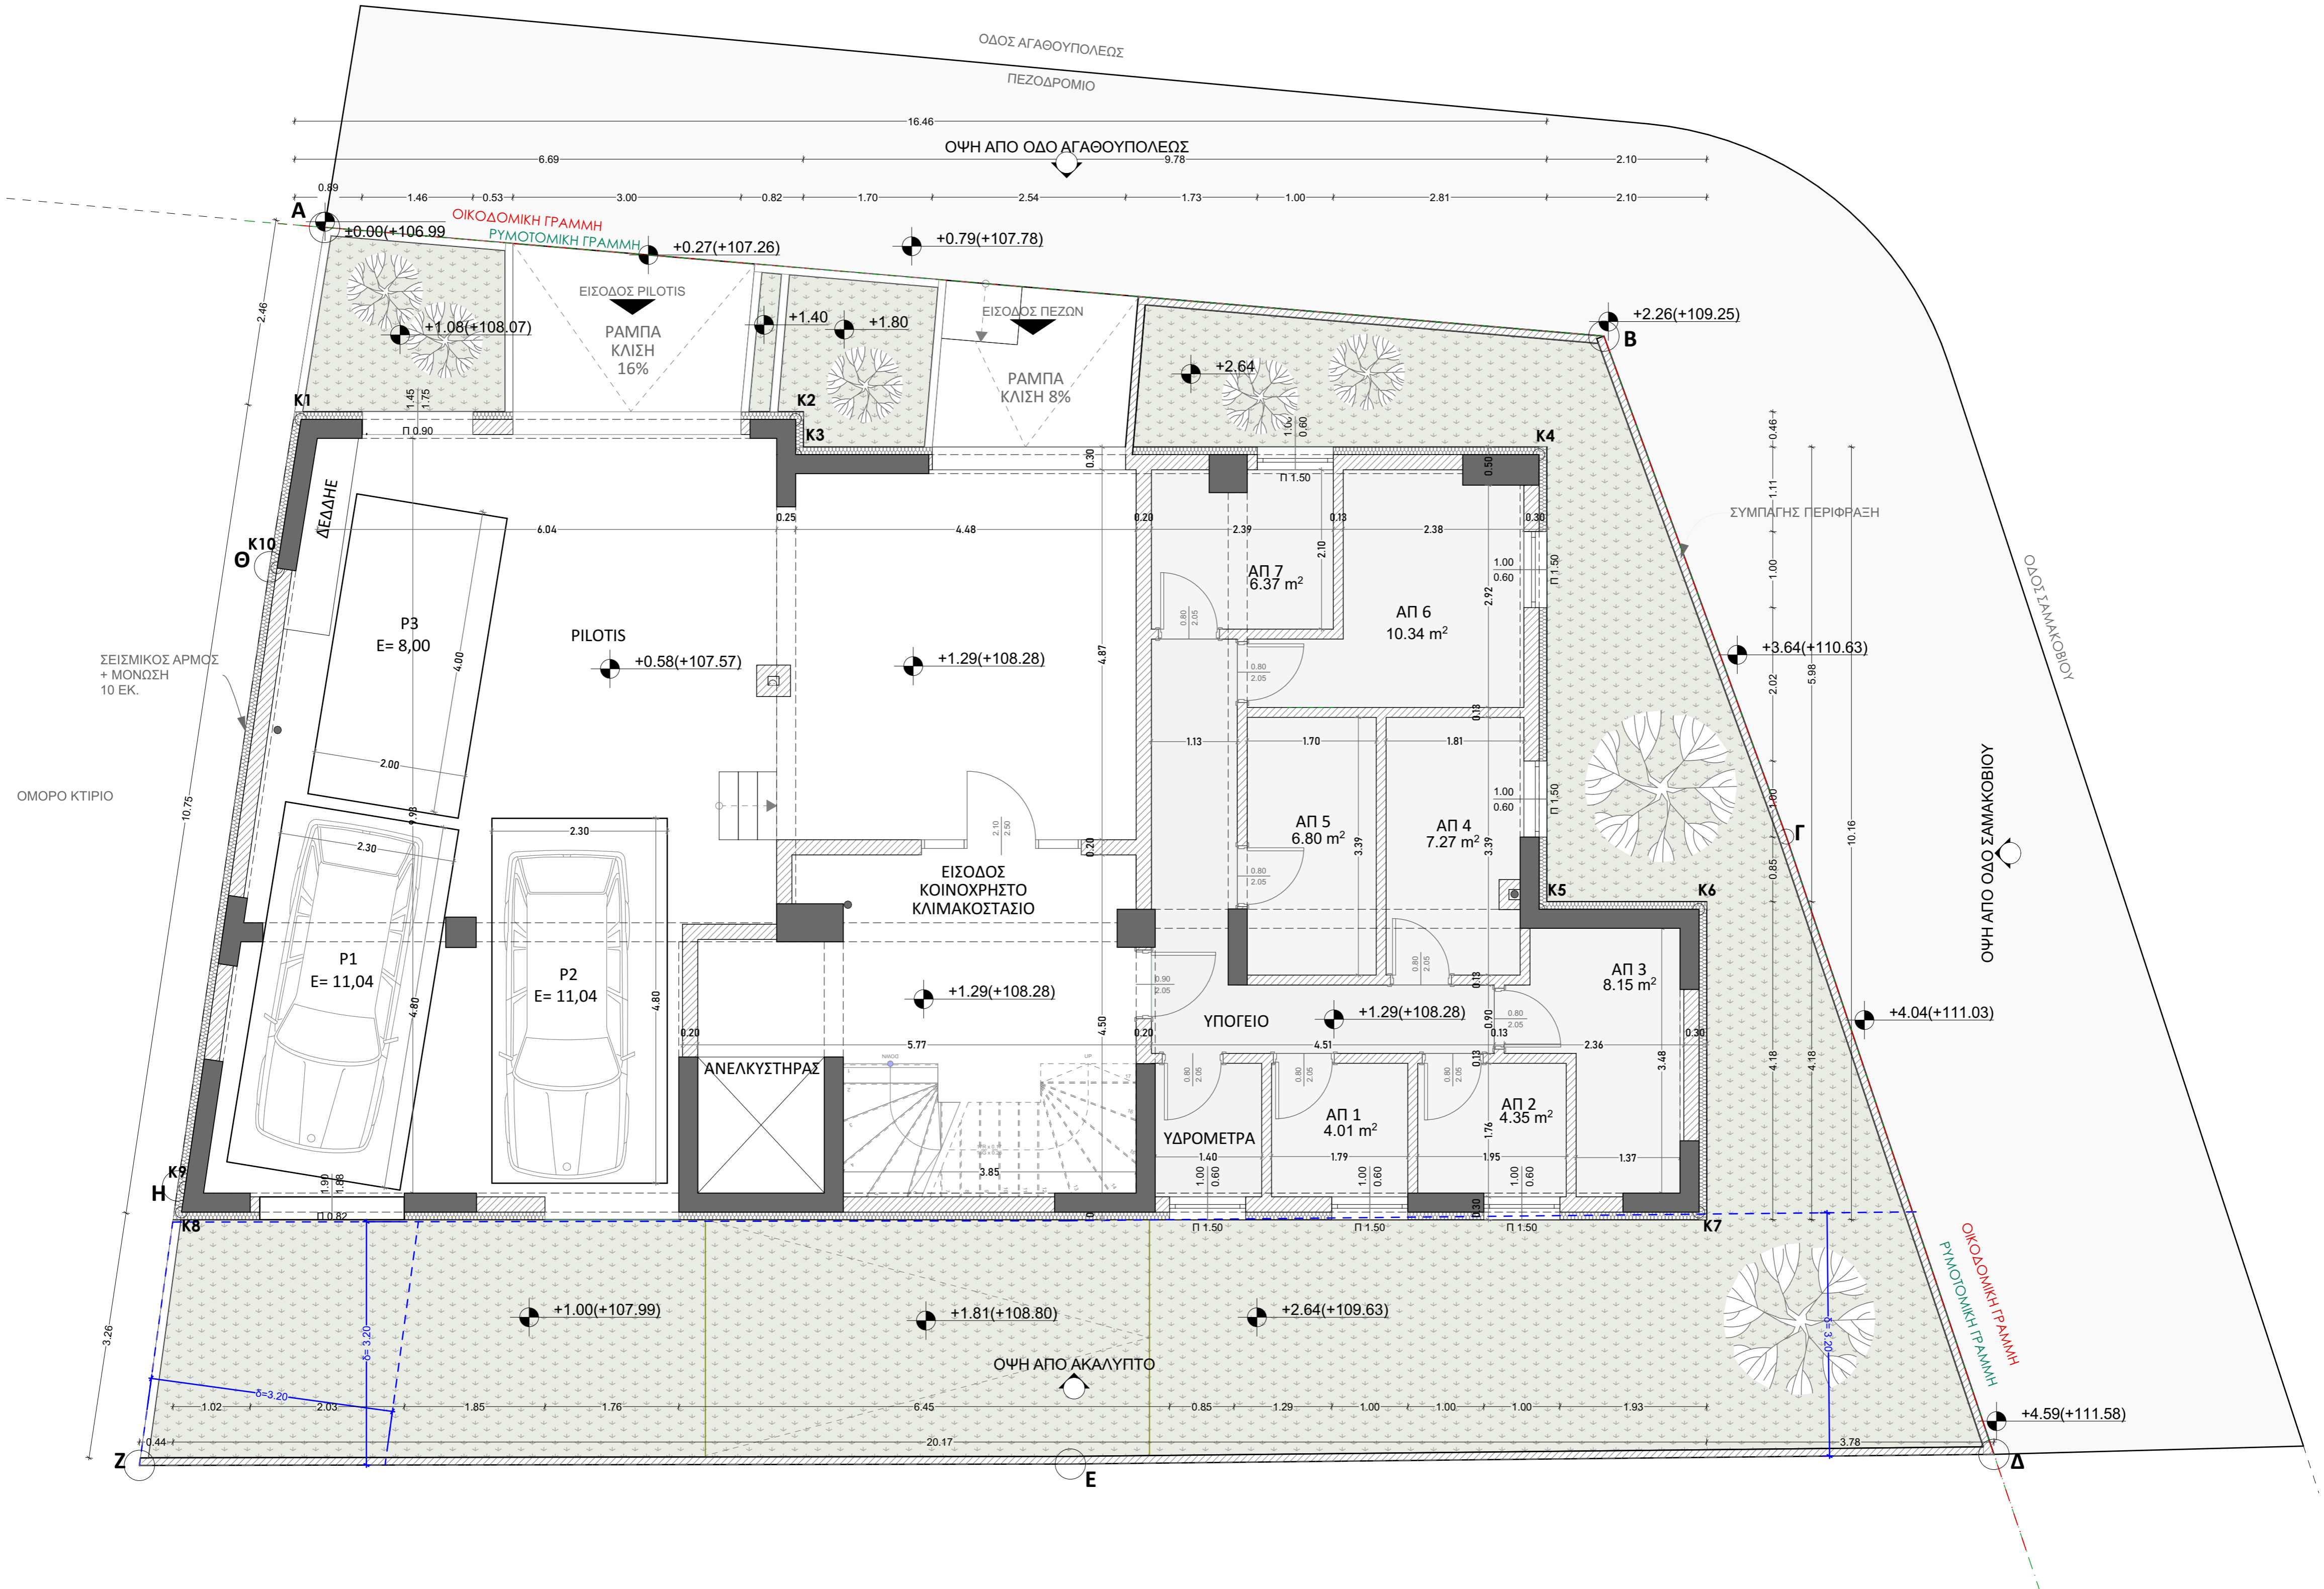

ΚΑΤΟΨΗ ΙΣΟΓΕΙΟΥ

ΚΛΙΜΑΚΑ 1:50

ΟΜΟΡΗ ΙΔΙΟΚΤΗΣΙΑ