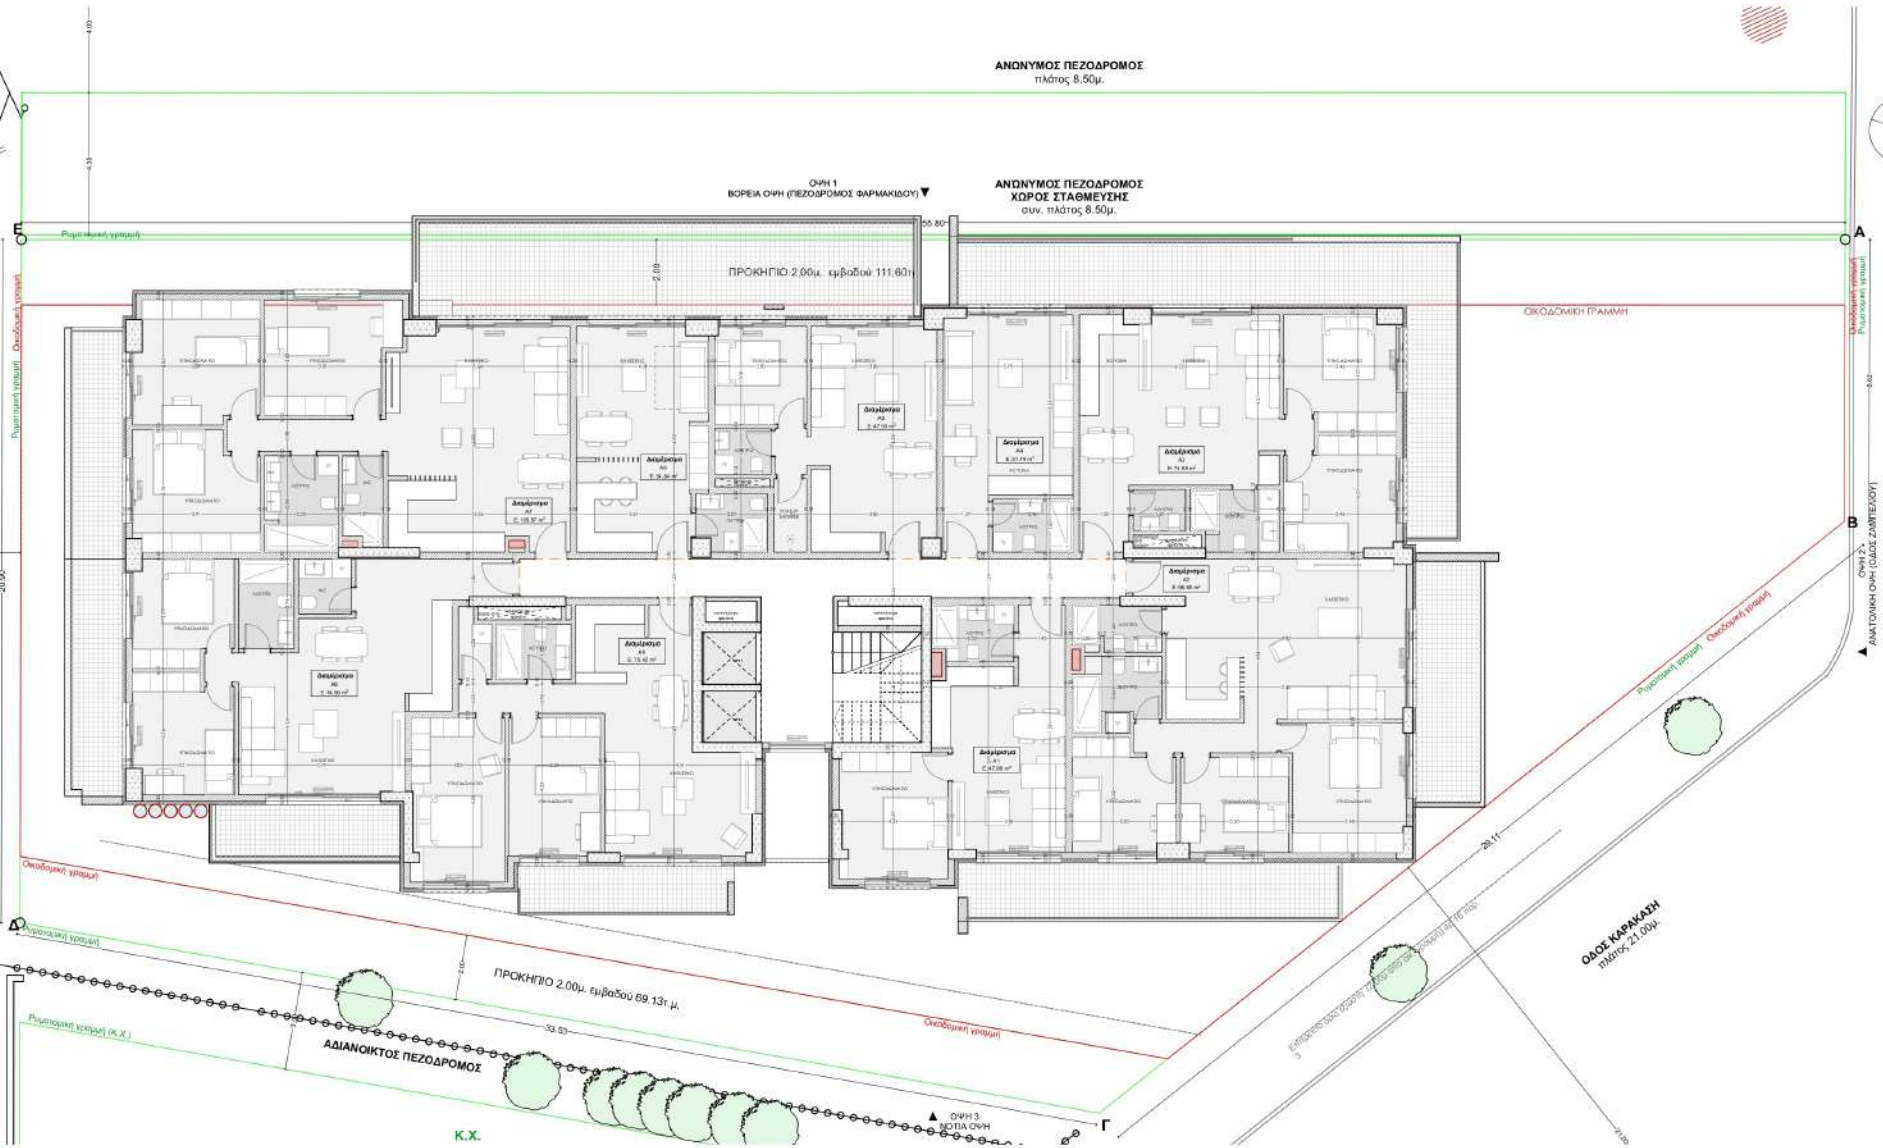

ΑΝΩΝΥΜΟΣ ΠΕΖΟΔΡΟΜΟΣ
πλάτος 8.50μ.

ΟΡΗ 1
ΒΟΡΕΙΑ ΟΡΗ (ΠΕΖΟΔΡΟΜΟΣ ΦΑΡΜΑΚΕΙΟΥ) ▼

ΑΝΩΝΥΜΟΣ ΠΕΖΟΔΡΟΜΟΣ
ΧΩΡΟΣ ΣΤΑΘΜΕΥΣΗΣ
συν. πλάτος 8.50μ.

ΠΡΟΚΗΠΤΟ 2.00μ. ευβάθου 111.00μ

ΟΚΙΟΔΩΜΗ ΓΡΑΜΜΗ

ΟΔΟΣ ΤΥΠΑΛΔΟΥ
πλάτος 13.00μ.

ΟΡΗ 4
ΔΥΤΗΡΙΑ ΟΡΗ (ΟΔΟΣ ΤΥΠΑΛΔΟΥ) ▼

ΟΔΟΣ ΚΑΡΑΚΑΖΗ
πλάτος 11.00μ.

ΟΡΗ 2 ▼ ΔΕΚΤΗΡΙΑ ΟΡΗ (ΟΔΟΣ ΖΑΜΠΕΛΟΥ)

ΟΡΗ 3 ▲ ΜΕΤΑ ΟΡΗ