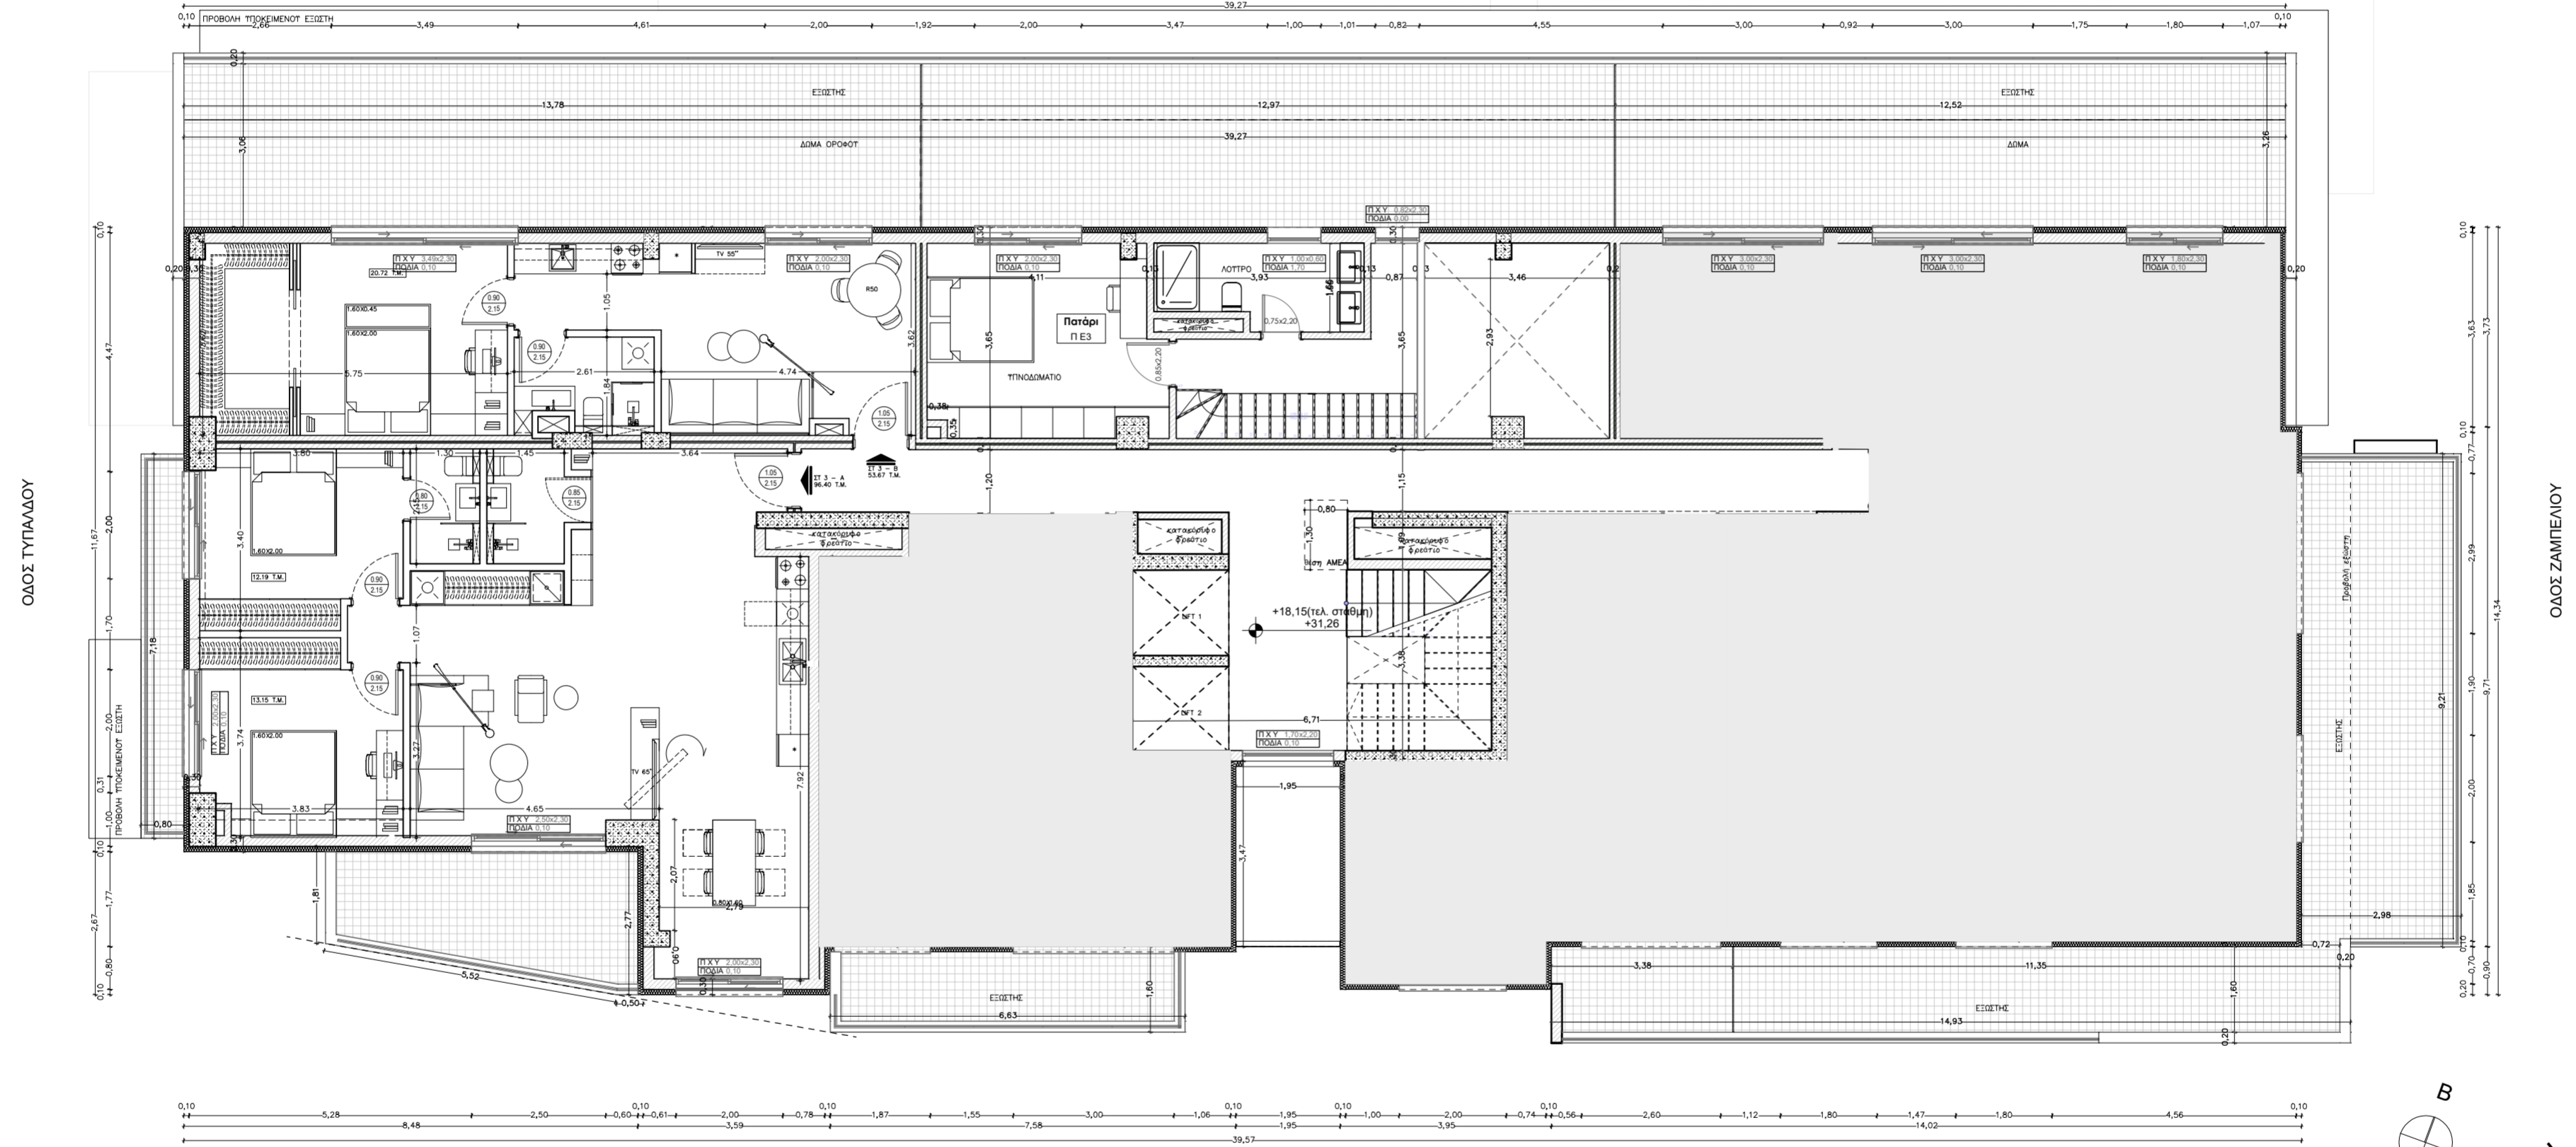

ΠΕΖΟΔΡΟΜΟΣ ΦΑΡΜΑΚΙΔΟΥ

ΟΔΟΣ ΤΥΠΑΛΑΔΟΥ

ΟΔΟΣ ΖΑΜΠΕΛΙΟΥ

ΠΕΖΟΔΡΟΜΟΣ

ΚΑΤΟΨΗ 6ου ΟΡΟΦΟΥ  
ΚΛΙΜΑΚΑ 1:100

ΟΔΟΣ ΚΑΡΑΚΑΖΗ  
Πλάτος 21.00μ.