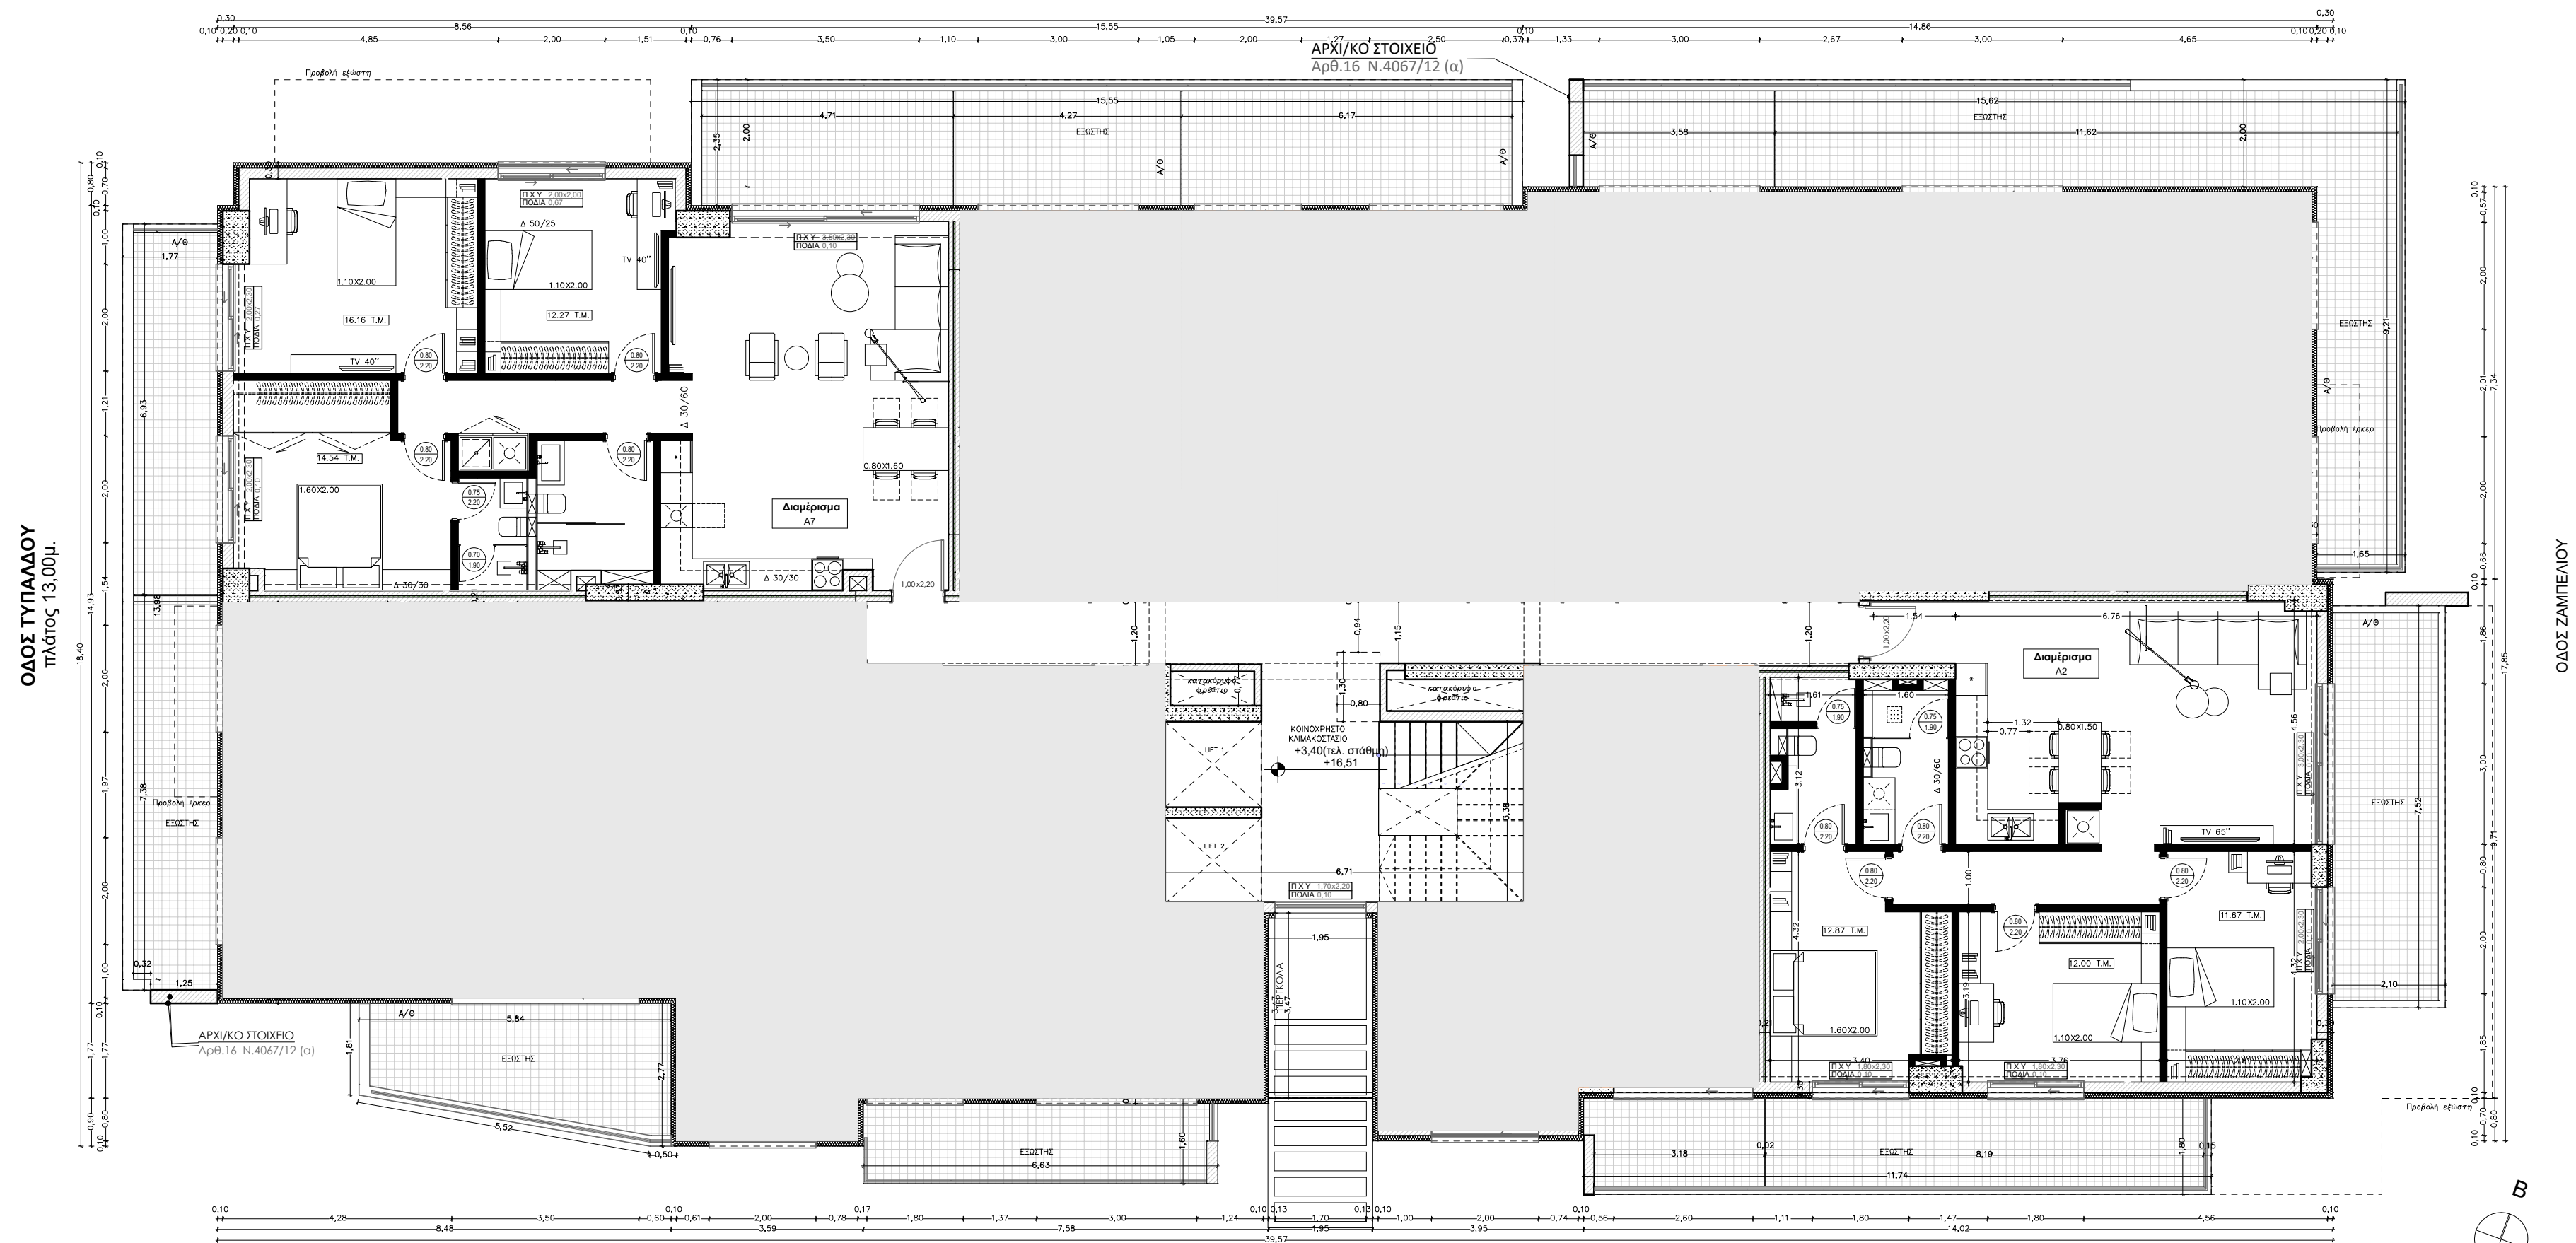

ΠΕΖΟΔΡΟΜΟΣ ΦΑΡΜΑΚΙΔΟΥ

ΟΔΟΣ ΤΥΠΑΛΔΟΥ
πλάτος 13,00μ.

ΟΔΟΣ ΖΑΜΠΕΛΙΟΥ

ΠΕΖΟΔΡΟΜΟΣ

ΚΑΤΟΨΗ 1ου ΟΡΟΦΟΥ
ΚΛΙΜΑΚΑ 1:100

ΟΔΟΣ ΚΑΡΑΚΑΣΗ
πλάτος 21,00μ.